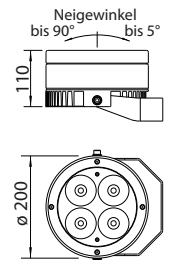

YECTO 4.R OHY

Artikel	Bezeichnung	Watt	Lumen	Kelvin	CRI	Oberfläche	Maße $\varnothing$ x h	LED / COB	Einheit	Art.Nr.
01	YECTO 4.R LED Werfer, 4x OHY, 2x 4,7°	45	3090	3000	90+	schwarz matt	200 x 110 mm	4	Stück	2558-104-1
02	YECTO 4.R LED Werfer, 4x OHY, 2x 4,7°	45	3830	4000	80+	schwarz matt	200 x 110 mm	4	Stück	2558-104-3
03	YECTO 4.R LED Werfer, 4x OHY, 2x 13,3°	45	3090	3000	90+	schwarz matt	200 x 110 mm	4	Stück	2558-104-2
04	YECTO 4.R LED Werfer, 4x OHY, 2x 13,3°	45	3830	4000	80+	schwarz matt	200 x 110 mm	4	Stück	2558-104-4
05	YECTO 7.R LED Werfer, 4x Refl., 2x 30°	70	7280	3000	90+	schwarz matt	249 x 101 mm	4	Stück	2558-150-1
06	YECTO 7.R LED Werfer, 4x Refl., 2x 30°	70	7500	4000	90+	schwarz matt	249 x 101 mm	4	Stück	2558-150-2
07	YECTO 7.R LED Werfer, 7x OHY, 2x 4,7°	75	5400	3000	90+	schwarz matt	249 x 110 mm	7	Stück	2558-107-1
08	YECTO 7.R LED Werfer, 7x OHY, 2x 4,7°	75	6700	4000	80+	schwarz matt	249 x 110 mm	7	Stück	2558-107-3
09	YECTO 7.R LED Werfer, 7x OHY, 2x 5,5°*	80	7700	3000	80+	schwarz matt	249 x 110 mm	7	Stück	2558-107-2
10	YECTO 7.R LED Werfer, 7x OHY, 2x 5,5°*	80	8600	4000	80+	schwarz matt	249 x 110 mm	7	Stück	2558-107-4
11	YECTO 7.R LED Werfer, 7x OHY, 2x 13,3°	75	5400	3000	90+	schwarz matt	249 x 110 mm	7	Stück	2558-107-5
12	YECTO 7.R LED Werfer, 7x OHY, 2x 13,3°	75	6700	4000	80+	schwarz matt	249 x 110 mm	7	Stück	2558-107-7
13	YECTO 7.R LED Werfer, 7x OHY, 2x 14°	80	7700	3000	80+	schwarz matt	249 x 110 mm	7	Stück	2558-107-6
14	YECTO 7.R LED Werfer, 7x OHY, 2x 14°	80	8600	4000	80+	schwarz matt	249 x 110 mm	7	Stück	2558-107-8
15	YECTO 18.R LED Werfer, 18x OHY, 2x 4,7°	195	13890	3000	90+	schwarz matt	377 x 109 mm	18	Stück	2558-119-1
16	YECTO 18.R LED Werfer, 18x OHY, 2x 4,7°	195	17230	4000	80+	schwarz matt	377 x 109 mm	18	Stück	2558-119-3

Betriebsgeräte bitte gesondert bestellen. Andere Ausführungen auf Anfrage. Technische Änderungen und Irrtum vorbehalten. 11/2020

* nicht geeignet für den Einsatz mit Umlenkspiegeln.