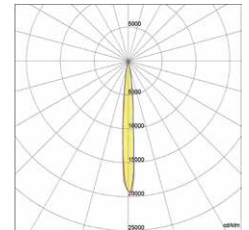

YECTO .R 2x 4,7°