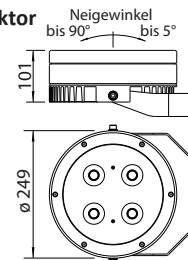

YECTO 7.R Reflektor