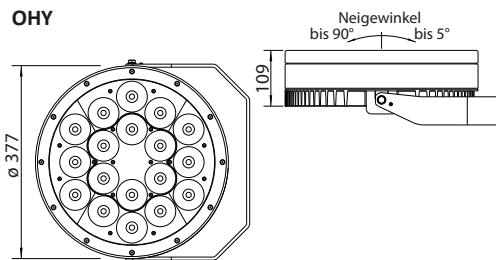

YECTO 18.R OHY

YECTO 7.R OHY

YECTO 7.R Reflektor

YECTO 4.R OHY

Artikel	Bezeichnung	Watt	Lumen	Kelvin	CRI	Oberfläche	Maße $\varnothing$ x h	LED / COB	Einheit	Art.Nr.
01	YECTO 4.R LED Werfer, 4x OHY, 2x 4,7°	45	3090	3000	90+	schwarz matt	200 x 110 mm	4	Stück	2558-104-1
02	YECTO 4.R LED Werfer, 4x OHY, 2x 4,7°	45	3830	4000	80+	schwarz matt	200 x 110 mm	4	Stück	2558-104-3
03	YECTO 4.R LED Werfer, 4x OHY, 2x 13,3°	45	3090	3000	90+	schwarz matt	200 x 110 mm	4	Stück	2558-104-2
04	YECTO 4.R LED Werfer, 4x OHY, 2x 13,3°	45	3830	4000	80+	schwarz matt	200 x 110 mm	4	Stück	2558-104-4
05	YECTO 7.R LED Werfer, 4x Refl., 2x 30°	70	7280	3000	90+	schwarz matt	249 x 101 mm	4	Stück	2558-150-1
06	YECTO 7.R LED Werfer, 4x Refl., 2x 30°	70	7500	4000	90+	schwarz matt	249 x 101 mm	4	Stück	2558-150-2
07	YECTO 7.R LED Werfer, 7x OHY, 2x 4,7°	75	5400	3000	90+	schwarz matt	249 x 110 mm	7	Stück	2558-107-1
08	YECTO 7.R LED Werfer, 7x OHY, 2x 4,7°	75	6700	4000	80+	schwarz matt	249 x 110 mm	7	Stück	2558-107-3
09	YECTO 7.R LED Werfer, 7x OHY, 2x 5,5°*	80	7700	3000	80+	schwarz matt	249 x 110 mm	7	Stück	2558-107-2
10	YECTO 7.R LED Werfer, 7x OHY, 2x 5,5°*	80	8600	4000	80+	schwarz matt	249 x 110 mm	7	Stück	2558-107-4
11	YECTO 7.R LED Werfer, 7x OHY, 2x 13,3°	75	5400	3000	90+	schwarz matt	249 x 110 mm	7	Stück	2558-107-5
12	YECTO 7.R LED Werfer, 7x OHY, 2x 13,3°	75	6700	4000	80+	schwarz matt	249 x 110 mm	7	Stück	2558-107-7
13	YECTO 7.R LED Werfer, 7x OHY, 2x 14°	80	7700	3000	80+	schwarz matt	249 x 110 mm	7	Stück	2558-107-6
14	YECTO 7.R LED Werfer, 7x OHY, 2x 14°	80	8600	4000	80+	schwarz matt	249 x 110 mm	7	Stück	2558-107-8
15	YECTO 18.R LED Werfer, 18x OHY, 2x 4,7°	195	13890	3000	90+	schwarz matt	377 x 109 mm	18	Stück	2558-119-1
16	YECTO 18.R LED Werfer, 18x OHY, 2x 4,7°	195	17230	4000	80+	schwarz matt	377 x 109 mm	18	Stück	2558-119-3

Betriebsgeräte bitte gesondert bestellen. Andere Ausführungen auf Anfrage. Technische Änderungen und Irrtum vorbehalten. 11/2020

* nicht geeignet für den Einsatz mit Umlenkspiegeln.