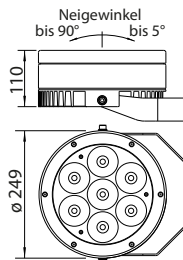

YECTO 7.R OHY