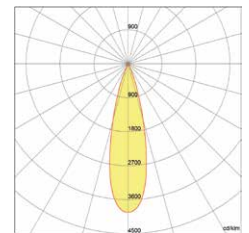

YECTO .R 2x 13,3°