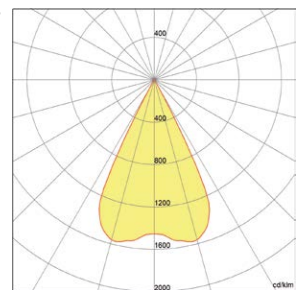

SCOPE cone Einbau-Downlight

Beschreibung

LED Einbaudownlight mit Decken-Passepartoutoutring, zur individuellen Deckengestaltung. Ausführung starr oder dreh-kippbar, sowie mit drei verschiedenen Ausstrahlwinkeln: 2x 30°, 2x 45° und 2x 60°. Erhältlich in den Lichtfarben 3000 K, 4000 K sowie CTM (multicolor+ tunable white 1650-8000 K). Mit patentiertem Kühlkörper für ein optimales Wärmemanagement. Design: Conceptlicht

Ausführung

+ Gehäuse : Aluminium lackiert RAL 9003

Technische Daten

- + Systemleistung : 40 W bei 3000 / 4000 K | 35 W bei multicolor + tunable white
- + Dimmung : Bluetooth Schnittstelle mit App Steuerung bei CTM; DALI / DMX / 1-10V
- + Abmessungen : \varnothing 140 mm, H= 182 | 196 mm
- + Aussparung : \varnothing 125 mm, H= 200 mm
- + Betriebsgerät : separate Montage mit Steckverbinder
- + Schutzart : IP 20

Lichtverteilung

— C 0 - C 180 — C 90 - C 270

SCOPE 2x 30°

SCOPE 2x 45°

SCOPE 2x 60°

SCOPE cone starr

SCOPE cone dreh-kipp

Artikel	Bezeichnung	Watt	Lumen	Kelvin	CRI	Oberfläche	Maße \varnothing x h	Einheit	Art.Nr.
01	SCOPE cone 2x 30°	35	1640	1650-8000	94+	RAL 9003	140 x 182 mm	Stück	2580-800-1
02	SCOPE cone 2x 30°	40	3760	4000	90	RAL 9003	140 x 182 mm	Stück	2580-800-3
03	SCOPE cone 2x 30°	40	3550	3000	90	RAL 9003	140 x 182 mm	Stück	2580-800-2
04	SCOPE cone 2x 45°	35	1720	1650-8000	94+	RAL 9003	140 x 182 mm	Stück	2580-801-1
05	SCOPE cone 2x 45°	40	3940	4000	90	RAL 9003	140 x 182 mm	Stück	2580-801-3
06	SCOPE cone 2x 45°	40	3730	3000	90	RAL 9003	140 x 182 mm	Stück	2580-801-2
07	SCOPE cone 2x 60°	35	1800	1650-8000	94+	RAL 9003	140 x 182 mm	Stück	2580-802-1
08	SCOPE cone 2x 60°	40	4130	4000	90	RAL 9003	140 x 182 mm	Stück	2580-802-3
09	SCOPE cone 2x 60°	40	3900	3000	90	RAL 9003	140 x 182 mm	Stück	2580-802-2
10	SCOPE cone 2x 30°	35	1640	1650-8000	94+	RAL 9003	140 x 196 mm	Stück	2580-850-1
11	SCOPE cone 2x 30°	40	3760	4000	90	RAL 9003	140 x 182 mm	Stück	2580-850-3
12	SCOPE cone 2x 30°	40	3550	3000	90	RAL 9003	140 x 182 mm	Stück	2580-850-2