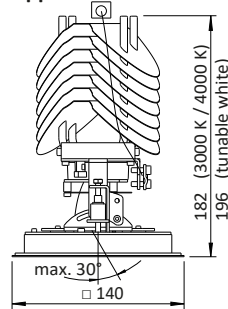

SCOPE cone Einbau-Downlight

Beschreibung

LED Einbaudownlight mit Decken-Passepartoutoutring, zur individuellen Deckengestaltung. Ausführung starr oder dreh-kippbar, sowie mit drei verschiedenen Ausstrahlwinkeln: 2x 30°, 2x 45° und 2x 60°. Erhältlich in den Lichtfarben 3000 K, 4000 K sowie CTM (multicolor+ tunable white 1650-8000 K). Mit patentiertem Kühlkörper für ein optimales Wärmemanagement. Design: Conceptlicht

Ausführung

+ Gehäuse : Aluminium lackiert RAL 9003

Technische Daten

- + Systemleistung : 40 W bei 3000 / 4000 K | 35 W bei multicolor + tunable white
- + Dimmung : Bluetooth Schnittstelle mit App Steuerung bei CTM; DALI / DMX / 1-10V
- + Abmessungen : \varnothing 140 mm, H= 182 | 196 mm
- + Aussparung : \varnothing 125 mm, H= 200 mm
- + Betriebsgerät : separate Montage mit Steckverbinder
- + Schutzart : IP 20

Lichtverteilung

— C 0 - C 180 — C 90 - C 270

SCOPE 2x 30°

SCOPE 2x 45°

SCOPE 2x 60°

SCOPE cone starr

SCOPE cone dreh-kipp

Artikel	Bezeichnung	Watt	Lumen	Kelvin	CRI	Oberfläche	Maße \varnothing x h	Einheit	Art.Nr.
01	SCOPE cone 2x 30°	35	1640	1650-8000	94+	RAL 9003	140 x 182 mm	Stück	2580-800-1
02	SCOPE cone 2x 30°	40	3760	4000	90	RAL 9003	140 x 182 mm	Stück	2580-800-3
03	SCOPE cone 2x 30°	40	3550	3000	90	RAL 9003	140 x 182 mm	Stück	2580-800-2
04	SCOPE cone 2x 45°	35	1720	1650-8000	94+	RAL 9003	140 x 182 mm	Stück	2580-801-1
05	SCOPE cone 2x 45°	40	3940	4000	90	RAL 9003	140 x 182 mm	Stück	2580-801-3
06	SCOPE cone 2x 45°	40	3730	3000	90	RAL 9003	140 x 182 mm	Stück	2580-801-2
07	SCOPE cone 2x 60°	35	1800	1650-8000	94+	RAL 9003	140 x 182 mm	Stück	2580-802-1
08	SCOPE cone 2x 60°	40	4130	4000	90	RAL 9003	140 x 182 mm	Stück	2580-802-3
09	SCOPE cone 2x 60°	40	3900	3000	90	RAL 9003	140 x 182 mm	Stück	2580-802-2
10	SCOPE cone 2x 30°	35	1640	1650-8000	94+	RAL 9003	140 x 196 mm	Stück	2580-850-1
11	SCOPE cone 2x 30°	40	3760	4000	90	RAL 9003	140 x 182 mm	Stück	2580-850-3
12	SCOPE cone 2x 30°	40	3550	3000	90	RAL 9003	140 x 182 mm	Stück	2580-850-2