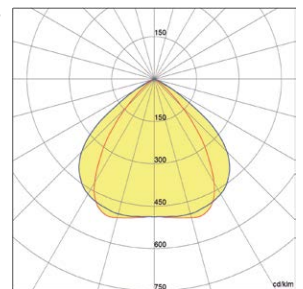

SCOPE cone Einbau-Downlight

Beschreibung

LED Einbaudownlight mit Decken-Passepartoutoutring, zur individuellen Deckengestaltung. Ausführung starr oder dreh-kippbar, sowie mit drei verschiedenen Ausstrahlwinkeln: 2x 30°, 2x 45° und 2x 60°. Erhältlich in den Lichtfarben 3000 K, 4000 K sowie CTM (multicolor+ tunable white 1650-8000 K). Mit patentiertem Kühlkörper für ein optimales Wärmemanagement. Design: Conceptlicht

Lichtverteilung

— C 0 - C 180 — C 90 - C 270

SCOPE 2x 30°

SCOPE 2x 45°

SCOPE 2x 60°

SCOPE cone starr

SCOPE cone dreh-kipp

Artikel	Bezeichnung	Watt	Lumen	Kelvin	CRI	Oberfläche	Maße \varnothing x h	Einheit	Art.Nr.
01	SCOPE cone 2x 30°	35	1640	1650-8000	94+	RAL 9003	140 x 182 mm	Stück	2580-800-1
02	SCOPE cone 2x 30°	40	3760	4000	90	RAL 9003	140 x 182 mm	Stück	2580-800-3
03	SCOPE cone 2x 30°	40	3550	3000	90	RAL 9003	140 x 182 mm	Stück	2580-800-2
04	SCOPE cone 2x 45°	35	1720	1650-8000	94+	RAL 9003	140 x 182 mm	Stück	2580-801-1
05	SCOPE cone 2x 45°	40	3940	4000	90	RAL 9003	140 x 182 mm	Stück	2580-801-3
06	SCOPE cone 2x 45°	40	3730	3000	90	RAL 9003	140 x 182 mm	Stück	2580-801-2
07	SCOPE cone 2x 60°	35	1800	1650-8000	94+	RAL 9003	140 x 182 mm	Stück	2580-802-1
08	SCOPE cone 2x 60°	40	4130	4000	90	RAL 9003	140 x 182 mm	Stück	2580-802-3
09	SCOPE cone 2x 60°	40	3900	3000	90	RAL 9003	140 x 182 mm	Stück	2580-802-2
10	SCOPE cone 2x 30°	35	1640	1650-8000	94+	RAL 9003	140 x 196 mm	Stück	2580-850-1
11	SCOPE cone 2x 30°	40	3760	4000	90	RAL 9003	140 x 182 mm	Stück	2580-850-3
12	SCOPE cone 2x 30°	40	3550	3000	90	RAL 9003	140 x 182 mm	Stück	2580-850-2