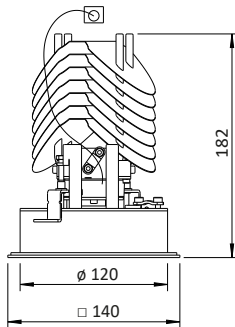

SCOPE cone Einbau-Downlight

Beschreibung

LED Einbaudownlight mit Decken-Passepartoutoutring, zur individuellen Deckengestaltung. Ausführung starr oder dreh-kippbar, sowie mit drei verschiedenen Ausstrahlwinkeln: 2x 30°, 2x 45° und 2x 60°. Erhältlich in den Lichtfarben 3000 K, 4000 K sowie CTM (multicolor+ tunable white 1650-8000 K). Mit patentiertem Kühlkörper für ein optimales Wärmemanagement. Design: Conceptlicht

Ausführung

+ Gehäuse : Aluminium lackiert RAL 9003

Technische Daten

- + Systemleistung : 40 W bei 3000 / 4000 K | 35 W bei multicolor + tunable white
- + Dimmung : Bluetooth Schnittstelle mit App Steuerung bei CTM; DALI / DMX / 1-10V
- + Abmessungen : \varnothing 140 mm, H= 182 | 196 mm
- + Aussparung : \varnothing 125 mm, H= 200 mm
- + Betriebsgerät : separate Montage mit Steckverbinder
- + Schutzart : IP 20

Lichtverteilung

— C 0 - C 180 — C 90 - C 270

SCOPE 2x 30°

SCOPE 2x 45°

SCOPE 2x 60°

SCOPE cone starr

SCOPE cone dreh-kipp

Artikel	Bezeichnung	Watt	Lumen	Kelvin	CRI	Oberfläche	Maße \varnothing x h	Einheit	Art.Nr.
01	SCOPE cone 2x 30°	35	1640	1650-8000	94+	RAL 9003	140 x 182 mm	Stück	2580-800-1
02	SCOPE cone 2x 30°	40	3760	4000	90	RAL 9003	140 x 182 mm	Stück	2580-800-3
03	SCOPE cone 2x 30°	40	3550	3000	90	RAL 9003	140 x 182 mm	Stück	2580-800-2
04	SCOPE cone 2x 45°	35	1720	1650-8000	94+	RAL 9003	140 x 182 mm	Stück	2580-801-1
05	SCOPE cone 2x 45°	40	3940	4000	90	RAL 9003	140 x 182 mm	Stück	2580-801-3
06	SCOPE cone 2x 45°	40	3730	3000	90	RAL 9003	140 x 182 mm	Stück	2580-801-2
07	SCOPE cone 2x 60°	35	1800	1650-8000	94+	RAL 9003	140 x 182 mm	Stück	2580-802-1
08	SCOPE cone 2x 60°	40	4130	4000	90	RAL 9003	140 x 182 mm	Stück	2580-802-3
09	SCOPE cone 2x 60°	40	3900	3000	90	RAL 9003	140 x 182 mm	Stück	2580-802-2
10	SCOPE cone 2x 30°	35	1640	1650-8000	94+	RAL 9003	140 x 196 mm	Stück	2580-850-1
11	SCOPE cone 2x 30°	40	3760	4000	90	RAL 9003	140 x 182 mm	Stück	2580-850-3
12	SCOPE cone 2x 30°	40	3550	3000	90	RAL 9003	140 x 182 mm	Stück	2580-850-2