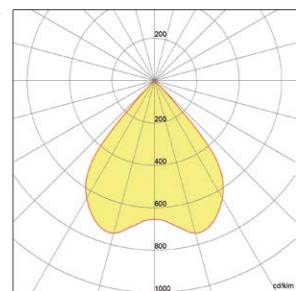

SCOPE cone Einbau-Downlight

Beschreibung

LED Einbaudownlight mit Decken-Passepartoutoutring, zur individuellen Deckengestaltung. Ausführung starr oder dreh-kippbar, sowie mit drei verschiedenen Ausstrahlwinkeln: 2x 30°, 2x 45° und 2x 60°. Erhältlich in den Lichtfarben 3000 K, 4000 K sowie CTM (multicolor+ tunable white 1650-8000 K). Mit patentiertem Kühlkörper für ein optimales Wärmemanagement. Design: Conceptlicht

Ausführung

+ Gehäuse : Aluminium lackiert RAL 9003

Technische Daten

- + Systemleistung : 40 W bei 3000 / 4000 K | 35 W bei multicolor + tunable white
- + Dimmung : Bluetooth Schnittstelle mit App Steuerung bei CTM; DALI / DMX / 1-10V
- + Abmessungen : \varnothing 140 mm, H= 182 | 196 mm
- + Aussparung : \varnothing 125 mm, H= 200 mm
- + Betriebsgerät : separate Montage mit Steckverbinder
- + Schutzart : IP 20

Lichtverteilung

— C 0 - C 180 — C 90 - C 270

SCOPE 2x 30°

SCOPE 2x 45°

SCOPE 2x 60°

SCOPE cone starr

SCOPE cone dreh-kipp

Artikel	Bezeichnung	Watt	Lumen	Kelvin	CRI	Oberfläche	Maße \varnothing x h	Einheit	Art.Nr.
01	SCOPE cone 2x 30°	35	1640	1650-8000	94+	RAL 9003	140 x 182 mm	Stück	2580-800-1
02	SCOPE cone 2x 30°	40	3760	4000	90	RAL 9003	140 x 182 mm	Stück	2580-800-3
03	SCOPE cone 2x 30°	40	3550	3000	90	RAL 9003	140 x 182 mm	Stück	2580-800-2
04	SCOPE cone 2x 45°	35	1720	1650-8000	94+	RAL 9003	140 x 182 mm	Stück	2580-801-1
05	SCOPE cone 2x 45°	40	3940	4000	90	RAL 9003	140 x 182 mm	Stück	2580-801-3
06	SCOPE cone 2x 45°	40	3730	3000	90	RAL 9003	140 x 182 mm	Stück	2580-801-2
07	SCOPE cone 2x 60°	35	1800	1650-8000	94+	RAL 9003	140 x 182 mm	Stück	2580-802-1
08	SCOPE cone 2x 60°	40	4130	4000	90	RAL 9003	140 x 182 mm	Stück	2580-802-3
09	SCOPE cone 2x 60°	40	3900	3000	90	RAL 9003	140 x 182 mm	Stück	2580-802-2
10	SCOPE cone 2x 30°	35	1640	1650-8000	94+	RAL 9003	140 x 196 mm	Stück	2580-850-1
11	SCOPE cone 2x 30°	40	3760	4000	90	RAL 9003	140 x 182 mm	Stück	2580-850-3
12	SCOPE cone 2x 30°	40	3550	3000	90	RAL 9003	140 x 182 mm	Stück	2580-850-2