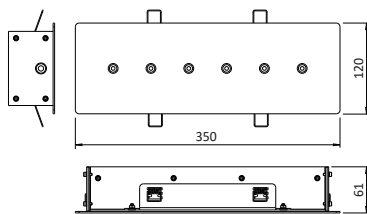

Beschreibung

LED Einbau-Downlight mit LFO-Linsoptiken, Ausstrahlwinkel 2x 20° oder 2x 38°. LEDs und Linsen befinden sich unauffällig und blendfrei hinter einer Lochblende. In der Ausführung mit tunable white LEDs sind die PYCA.e Downlights auch für zirkadiane Steuerung geeignet. Optional lieferbar mit zusätzlicher Glasabdeckung für Nassbereiche.

Ausführung

- + Gehäuse : Aluminium lackiert RAL 9003, andere Farben auf Anfrage
- + Abdeckung : optional ESG lackiert auf Anfrage; Farbe nach Vorgabe
- + Montage : mit Federklammern

Technische Daten

- + Lichtfarbe : 3000 K | 4000 K | 2700-5700 K
- + Systemleistung : 2x 8 W | 2x 16 W | 2x 6 W und 2x 12 W auf Anfrage
- + Dimmung : Dali | 1-10V
- + Betriebsgerät : extern
- + Abmessungen : L= 330 mm, B= 170 mm, H= 61 mm
- + Aussparung : L= 310 mm, B= 150 mm, H= 70 mm
- + Schutzart : IP 20; mit Glasabdeckung IP 54 (unten)

Lichtverteilung

— C 0 - C 180 — C 90 - C 270

PYCA .e 2x 20°

PYCA .e 2x 38°

PYCA 6.e

PYCA 12.e