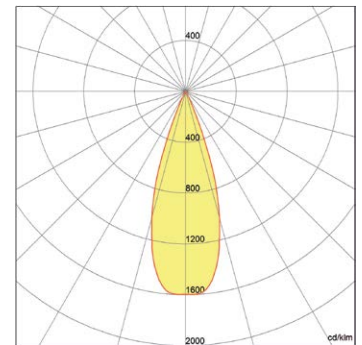

PYCA .e 2x 20°