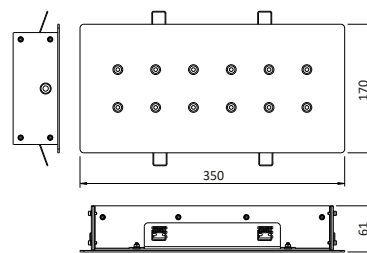

PYCA 12.e

Artikel	Bezeichnung	Watt	Lumen	Kelvin	CRI	Oberfläche	Maße l x b x h	Einheit	Art.Nr.	
01	PYCA 6.e 2x 20°	LED Einbaudownlight	2x 8	960*	2700-5700	90+	RAL 9003	350 x 120 x 61 mm	Stück	3017-250-1
02	PYCA 6.e 2x 20°	LED Einbaudownlight	2x 8	990	4000	90+	RAL 9003	350 x 120 x 61 mm	Stück	3017-250-2
03	PYCA 6.e 2x 20°	LED Einbaudownlight	2x 8	930	3000	90+	RAL 9003	350 x 120 x 61 mm	Stück	3017-250-3
04	PYCA 6.e 2x 38°	LED Einbaudownlight	2x 8	1280*	2700-5700	90+	RAL 9003	350 x 120 x 61 mm	Stück	3017-200-1
05	PYCA 6.e 2x 38°	LED Einbaudownlight	2x 8	1320	4000	90+	RAL 9003	350 x 120 x 61 mm	Stück	3017-200-2
06	PYCA 6.e 2x 38°	LED Einbaudownlight	2x 8	1250	3000	90+	RAL 9003	350 x 120 x 61 mm	Stück	3017-200-3
07	PYCA 12.e 2x 20°	LED Einbaudownlight	2x 16	1920*	2700-5700	90+	RAL 9003	350 x 120 x 61 mm	Stück	3017-069-1
08	PYCA 12.e 2x 20°	LED Einbaudownlight	2x 16	1980	4000	90+	RAL 9003	350 x 120 x 61 mm	Stück	3017-069-2
09	PYCA 12.e 2x 20°	LED Einbaudownlight	2x 16	1870	3000	90+	RAL 9003	350 x 120 x 61 mm	Stück	3017-069-3
10	PYCA 12.e 2x 38°	LED Einbaudownlight	2x 16	2570*	2700-5700	90+	RAL 9003	350 x 120 x 61 mm	Stück	3017-060-1
11	PYCA 12.e 2x 38°	LED Einbaudownlight	2x 16	2640	4000	90+	RAL 9003	350 x 120 x 61 mm	Stück	3017-060-2
12	PYCA 12.e 2x 38°	LED Einbaudownlight	2x 16	2500	3000	90+	RAL 9003	350 x 120 x 61 mm	Stück	3017-060-3

Andere Wattagen, Zubehör und Oberflächen auf Anfrage. Bei allen Leuchten sind die Betriebsgeräte gesondert zu bestellen. Technische Änderungen und Irrtum vorbehalten.

* bei Einstellung 4000 K. Bei tunable white Leuchten ist die maximale Gesamtleistung zu beachten!