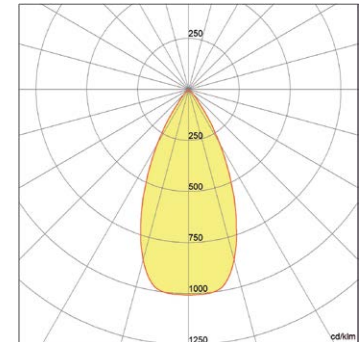

PYCA .e 2x 38°