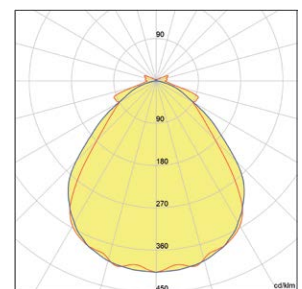

LYSO line mikroprisma