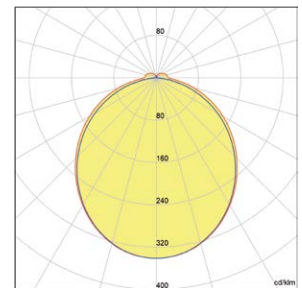

LYSO line satinice