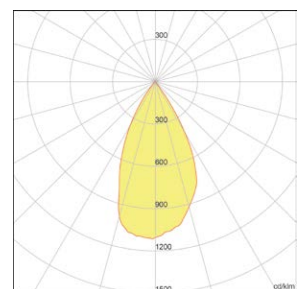

LYSO office RDB-D 2x 35°